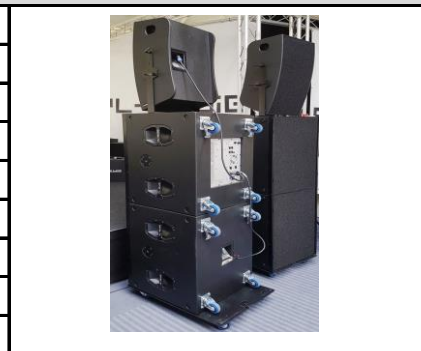

alles im richtig guten
Zustand.

mit 3 Jahren Garantie

**Super Schnäppchen Preis
9.990,-- frachtfrei**

spielfertiges Pig Boxen System

	2 x Pig Boxen	2 x 12", 1x1,4" (horngeladen)
	2 x B2-18 Subs	2 x 18" Bass
	D 10 K4 Endstufe	4 x 2500W an 4 Ohm
	Dynacord	DSP 244 Controller
	4 HE Rack	Quicklock
	Speaker Kabel 4-pool	2 x 10m
	Speaker Kabel 4-pool	2 x 5m
	plugg and play	spielfertig
	Schnäppchen Preis	4.790,00