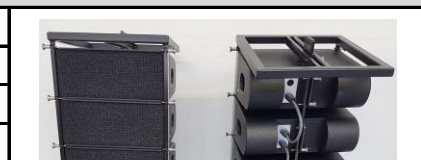

spielfertiges Line Array System LA 206

	12 x LA 206 Array,s	2 x 6,5" , 1 x 1"
	2 x Flugrahmen	für Truss Betrieb
	2 x Dolly	für Transport
	4 x B18 Sub 18"	mit Hüllen und Dolly,s